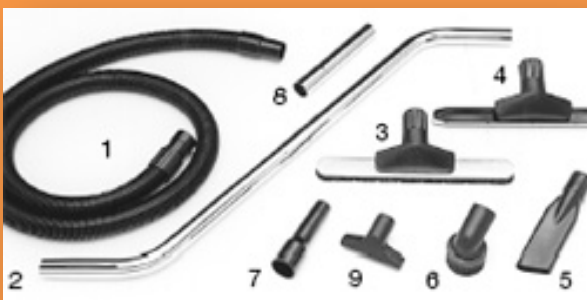

Modell for 40mm rette rør.

Bestillingsnummer: **B84383640**

Teppeadapter munnstykke

Adapter teppemunnstykke. Passer til basismunnstykke

Bestillingsnummer: **B84385001**

Vannadapter munnstykke

Adapter med gummilepper. Passer til basismunnstykke . Egnert til suge vann og våte gulv.

Bestillingsnummer: **B84385003**

Børsteadapter munnstykke

Adapter med børstelister. Passer til basismunnstykke . Egnert til generell støvsuging hvor børstene kan være med på å løsne på partikler.

Bestillingsnummer: **B84385002**

Sugesett 32mm

Komplett sett med 32mm munnstykker. Sugeslange Ø32mm innvendig og tilkoblingstuss som passer til beholderstuss 50mm. Komplett bilrengjøringssett med luftreg.håndtak

Bestillingsnummer: **B 80334008**